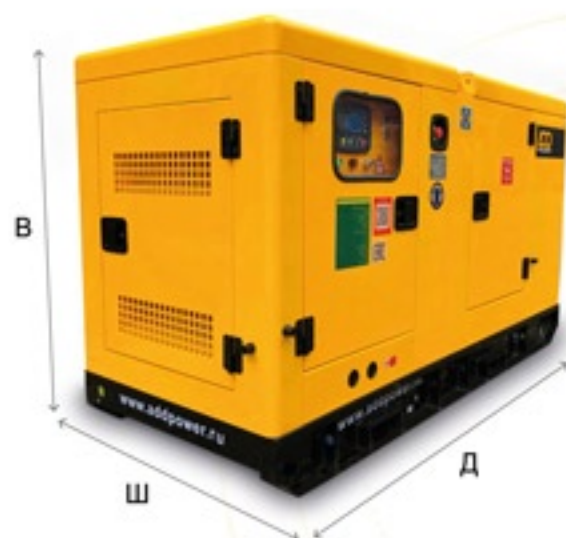

ЭНЕРГИЯ
ДОСТУПНАЯ
КАЖДОМУ

sales@addpower.ru
www.addpower.ru

ADD35R

Дизельная трехфазная
электростанция

■ Основные параметры электростанции

Характеристика	PRP*	STB**
Электрическая мощность (кВА)	31	35
Электрическая мощность (кВт)	25	28
Частота тока (Гц)	50	
Выходное напряжение (В)	400/230	
Коэффициент мощности	0,8	

** STB (Standby Power) - Максимальная мощность электростанции, которую может поддерживать, работая в резервном режиме, не продолжительное время (до 12 часов), характеризует возможность станции, резко принять на себя нагрузку от потребителя, но держать ее на максимальном уровне сможет не долго.

■ Важные технические характеристики

Модель	ADD35R
Марка двигателя	Ricardo Engine (КНР)
Модель двигателя	K4100DS
Расположение цилиндров	L.4
Марка альтернатора	ADD Power (КНР)
Модель альтернатора	CJ184G
Панель управления	SmartGen 6120
Объем системы смазки	14 л.
Объем системы охлаждения	6,1 л.
Расход топлива, 100% нагрузка	7,2 л/ч.
Расход топлива, 70% нагрузка	5,0 л/ч.
Аккумуляторные батареи	1x80 А

■ Габаритные характеристики

Исполнение	Открытая	В кожухе
Размеры ДхШхВ (мм)	1600x750	2100x950x1200
Вес (кг)	668	920
Объем топливного бака (л)	110	150

Завод-производитель ADD Power, оставляет за собой право изменять и/или дополнить приведенные выше технические характеристики электростанций, с целью улучшения качественных и эксплуатационных параметров оборудования.