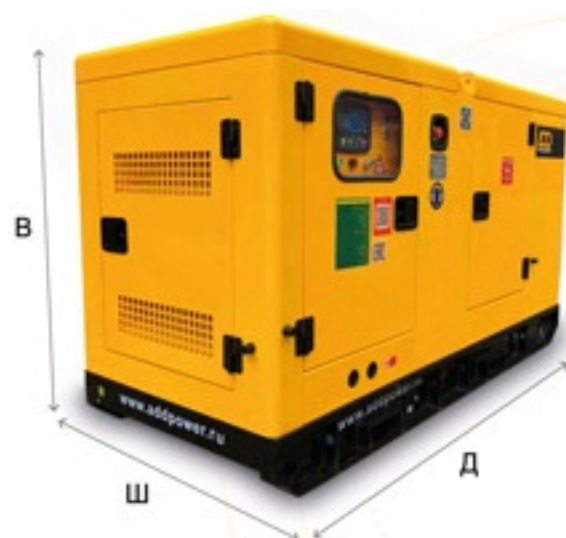

ЭНЕРГИЯ
ДОСТУПНАЯ
КАЖДОМУ

sales@addpower.ru
www.addpower.ru

ADD30R

Дизельная трехфазная
электростанция

■ Основные параметры электростанции

Характеристика	PRP*	STB**
Электрическая мощность (кВА)	28	30
Электрическая мощность (кВт)	22	24
Частота тока (Гц)	50	
Выходное напряжение (В)	400/230	
Коэффициент мощности	0,8	

** STB (Standby Power) - Максимальная мощность электростанции, которую может поддерживать, работая в резервном режиме, не продолжительное время (до 12 часов), характеризует возможность станции, резко принять на себя нагрузку от потребителя, но держать ее на максимальном уровне сможет не долго.

■ Важные технические характеристики

Модель	ADD30R
Марка двигателя	Ricardo Engine (КНР)
Модель двигателя	K4100D
Расположение цилиндров	L.4
Марка альтернатора	ADD Power (КНР)
Модель альтернатора	CJ184E
Панель управления	SmartGen 6120
Объем системы смазки	14 л.
Объем системы охлаждения	6,1 л.
Расход топлива, 100% нагрузка	6,3 л/ч.
Расход топлива, 70% нагрузка	4,4 л/ч.
Аккумуляторные батареи	1x80 А

■ Габаритные характеристики

Исполнение	Открытая	В кожухе
Размеры ДхШхВ (мм)	1600x750	2100x950x1200
Вес (кг)	638	880
Объем топливного бака (л)	110	150

Завод-производитель ADD Power, оставляет за собой право изменять и/или дополнить приведенные выше технические характеристики электростанций, с целью улучшения качественных и эксплуатационных параметров оборудования.